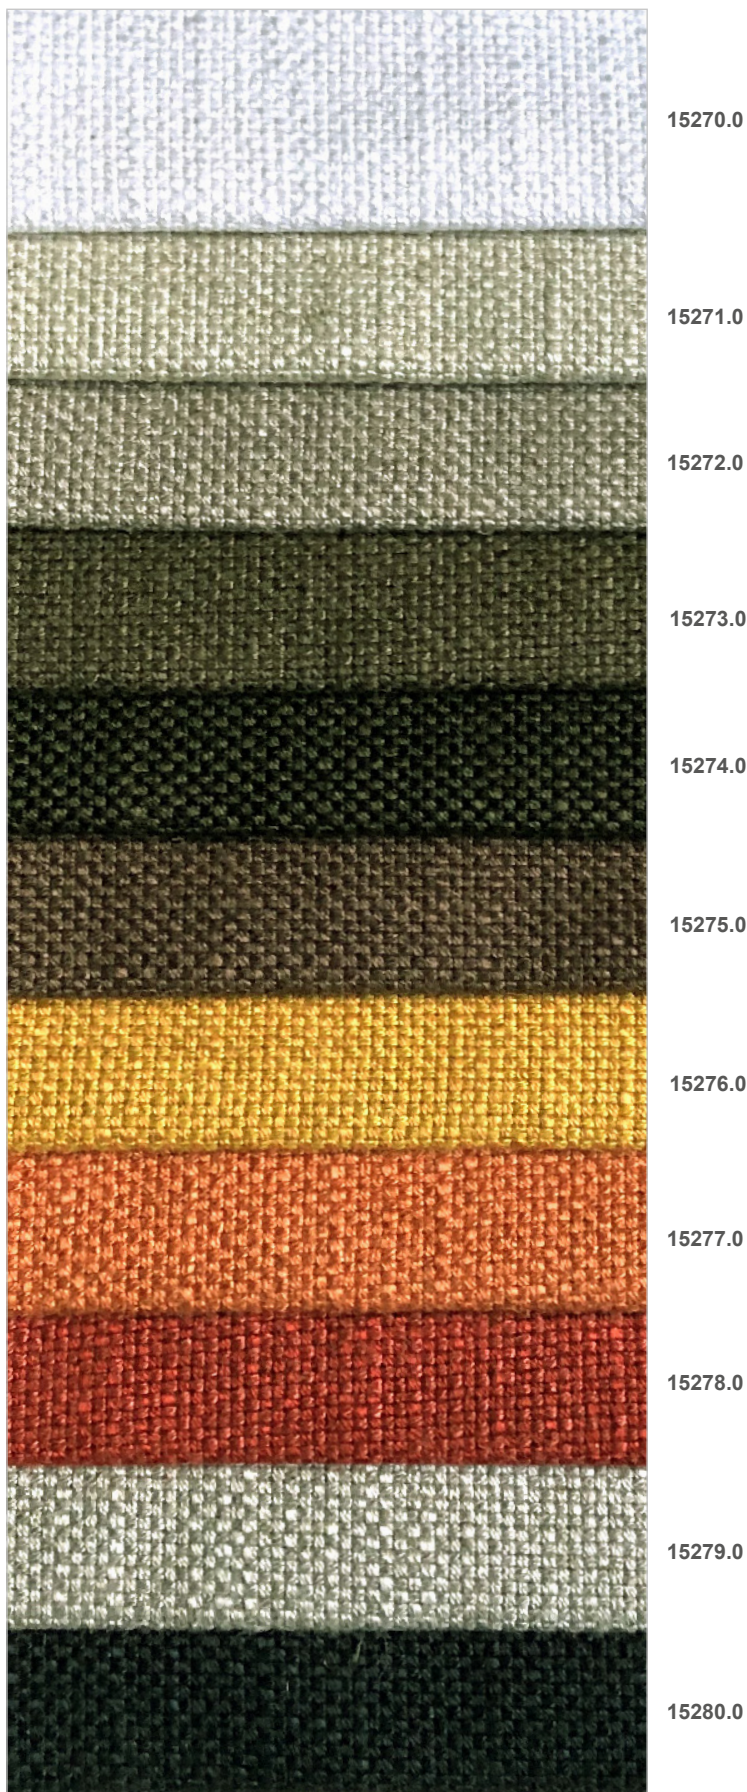

disponibile per tutti i prodotti
available for all products

esclusi / except

Anish	Santapouf Pro
Bitta	Self-made Seat
Dynamic life	Soleil
Ercolino	Super.T
Gilbert & George	Tou
Hako	Wa
Maracanà	Wall
Marocchino	Xito Outdoor
Olga	Virgola
Oops	Zoom
Ori.Tami	
Ospite	
Piccy	
Pisola	
Q.letto	
Santapouf	

informazioni tecniche
technical information

67% VI 33% LI
GR/MTL 860
H. CM. 145
MARTINDALE > 20.000