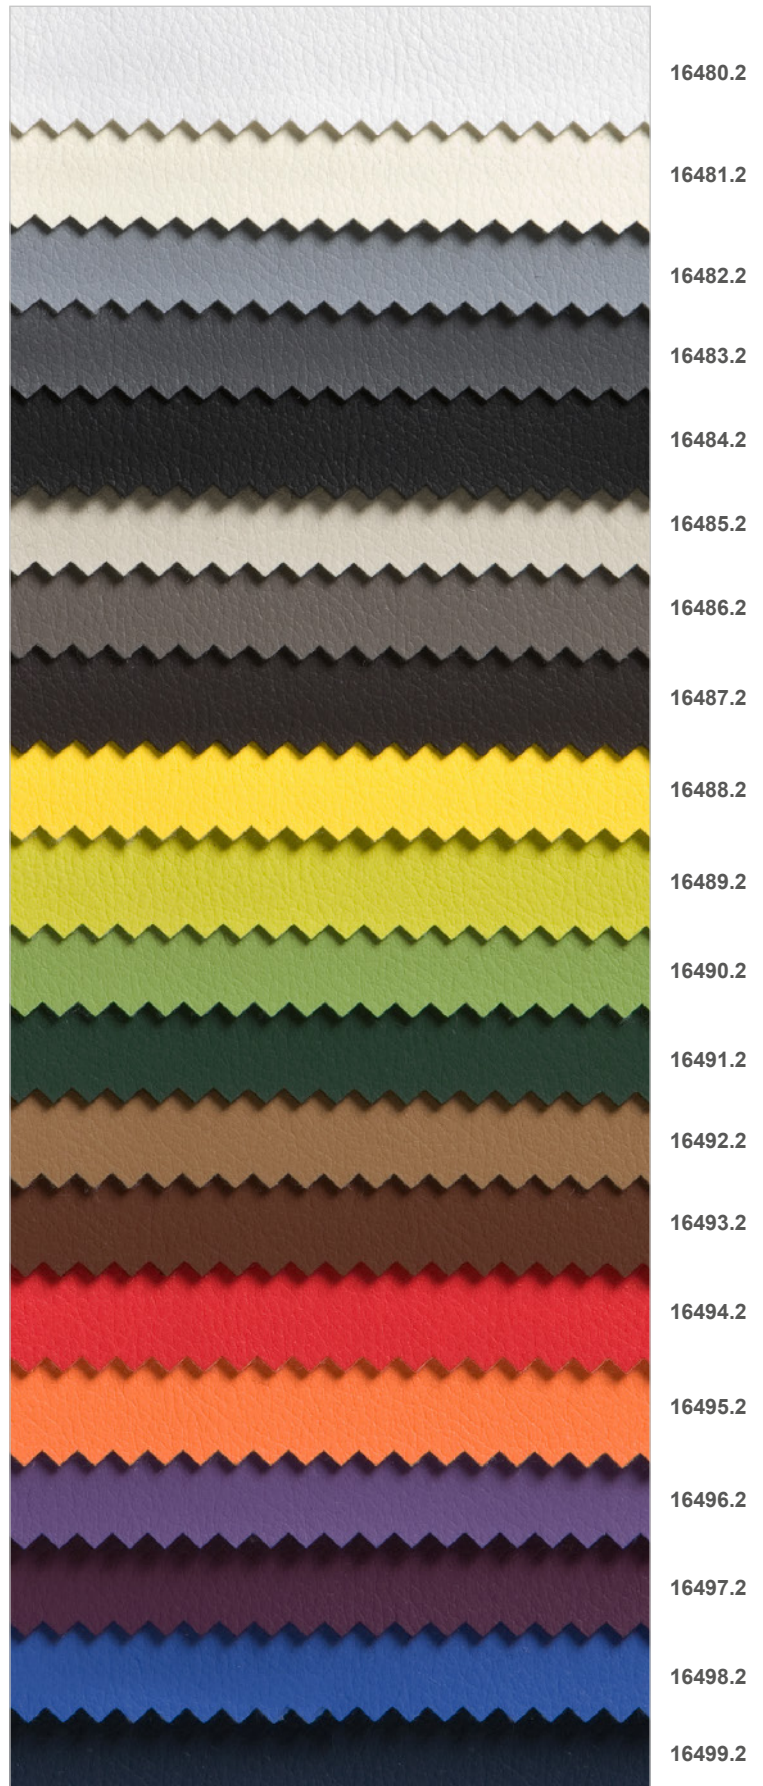

unico rivestimento per
unique coating for

Gilbert & George

informazioni tecniche
technical information

85% PVC 15% PL
 GR/MTL 770
 H. CM. 140
 MARTINDALE 50.000
 panno umido / humid cloth

disponibile per tutti i prodotti
available for all products