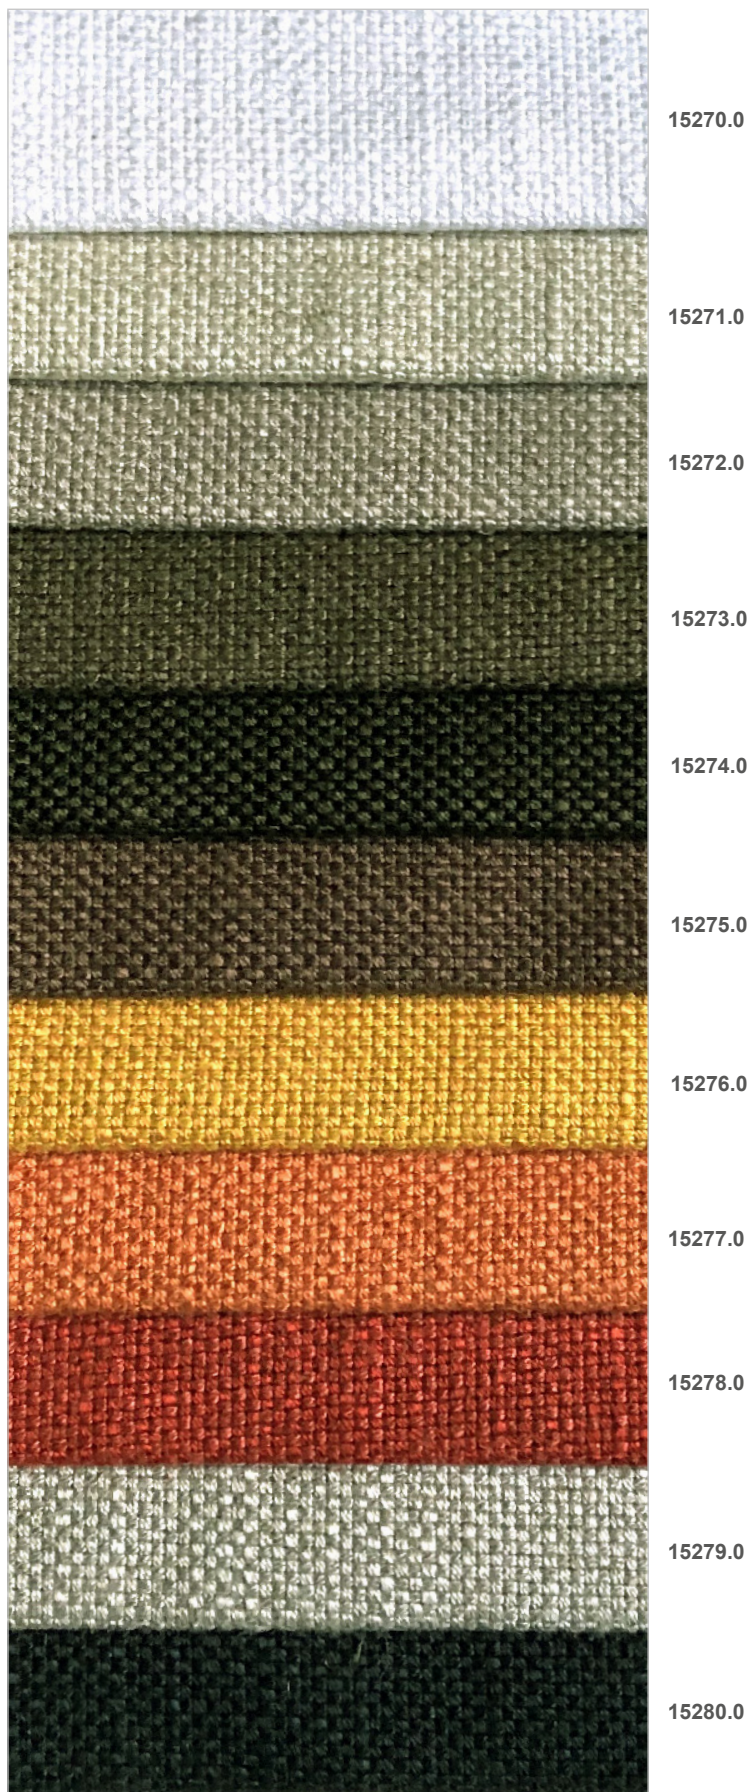

disponibile per tutti i prodotti
available for all products

esclusi / except

Anish	Santapouf Pro
Bitta	Self-made Seat
Dynamic life	Soleil
Ercolino	Super.T
Gilbert & George	Tou
Hako	Wa
Maracanà	Wall
Marocchino	Xito Outdoor
Olga	Virgola
Oops	Zoom
Ori.Tami	
Ospite	
Piccy	
Pisola	
Q.letto	
Santapouf	

informazioni tecniche
technical information

67% VI 33% LI
GR/MTL 860
H. CM. 145
MARTINDALE > 20.000