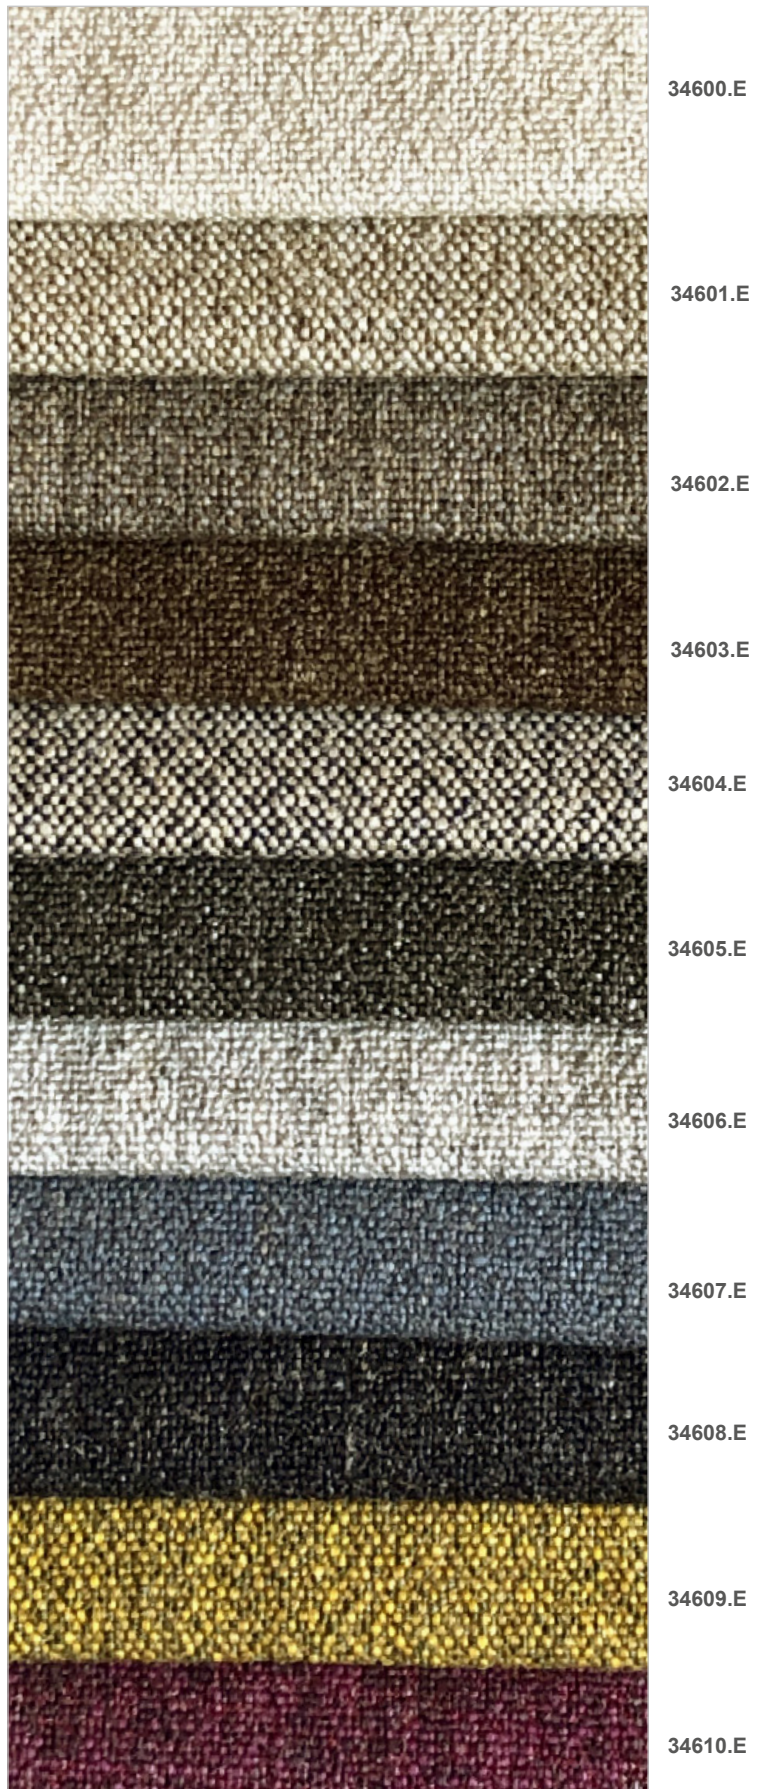

disponibile per tutti i prodotti
available for all products

esclusi / except

Anish	Santapouf Pro
Bitta	Self-made Seat
Dynamic life	Soleil
Ercolino	Super.T
Gilbert & George	Tou
Hako	Wa
Maracanà	Wall
Marocchino	Xito Outdoor
Olga	Virgola
Oops	Zoom
Ori.Tami	
Ospite	
Piccy	
Pisola	
Q.letto	
Santapouf	

informazioni tecniche
technical information

60% PC 20% JU 12% VI 8% PL
GR/MTL 820
H. CM. 140
MARTINDALE > 40.000