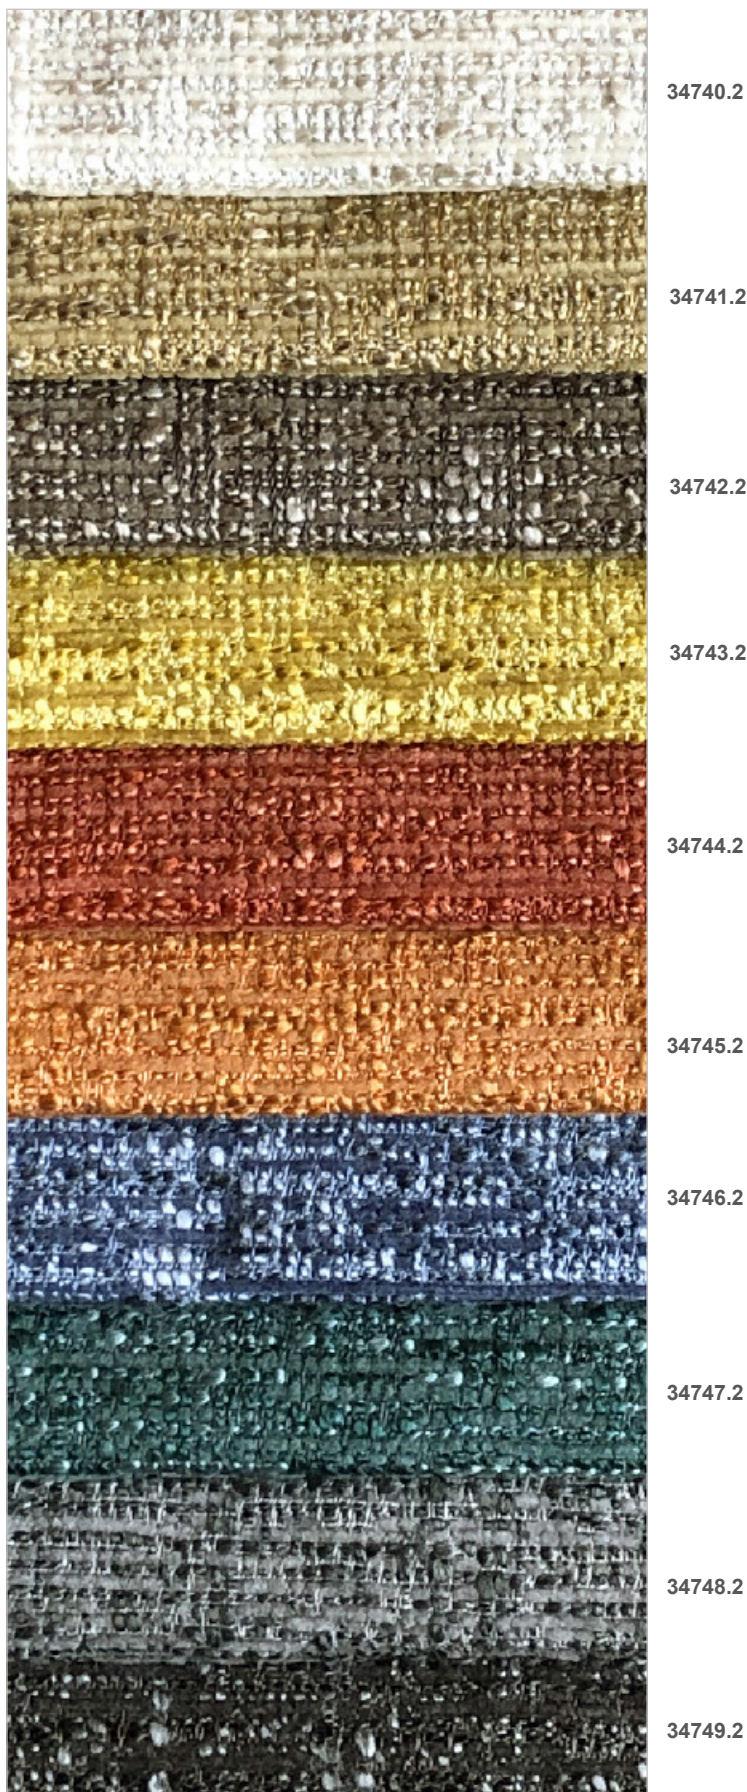

disponibile per tutti i prodotti
available for all products

esclusi / except

Anish	Santapouf Pro
Bitta	Self-made Seat
Dynamic life	Soleil
Ercolino	Super.T
Gilbert & George	Tou
Hako	Wa
Maracanà	Wall
Marocchino	Xito Outdoor
Olga	Virgola
Oops	Zoom
Ori.Tami	
Ospite	
Piccy	
Pisola	
Q.letto	
Santapouf	

informazioni tecniche
technical information

47% AC 45% PL 6% CO 2%VI
GR/MTL 680
H. CM. 140
MARTINDALE > 30.000
CIGAR TEST BS 5852 PART: 0