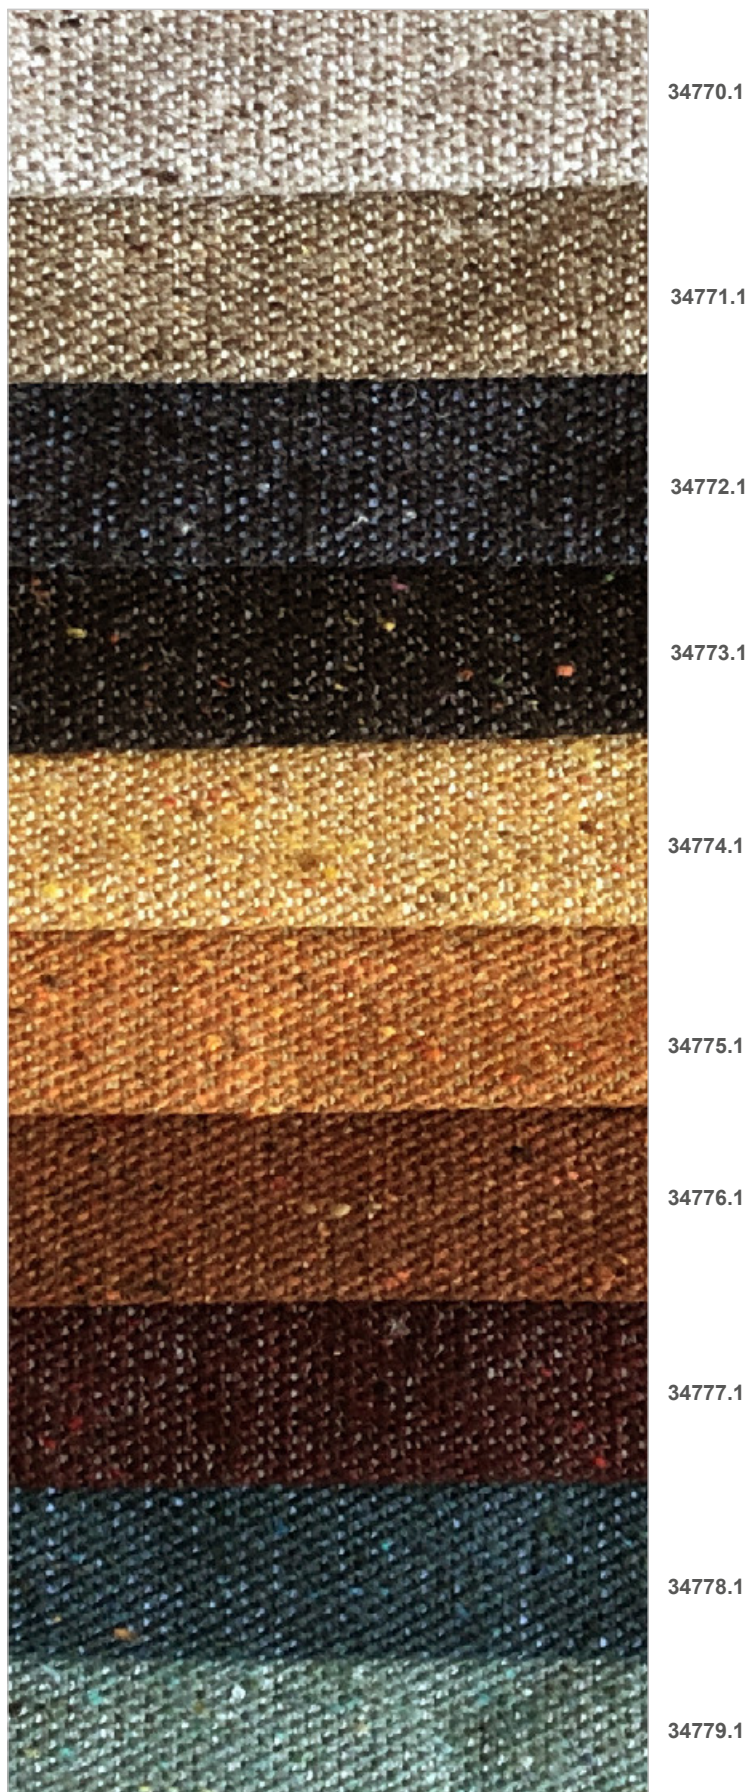

disponibile per tutti i prodotti
available for all products

esclusi / except

Anish	Santapouf Pro
Bitta	Self-made Seat
Dynamic life	Soleil
Ercolino	Super.T
Gilbert & George	Tou
Hako	Wa
Maracanà	Wall
Marocchino	Xito Outdoor
Olga	Virgola
Oops	Zoom
Ori.Tami	
Ospite	
Piccy	
Pisola	
Q.letto	
Santapouf	

informazioni tecniche
technical information

45% PC 30% WO 22% CO 3% AF

GR/MTL 610

H. CM. 140

MARTINDALE > 45.000