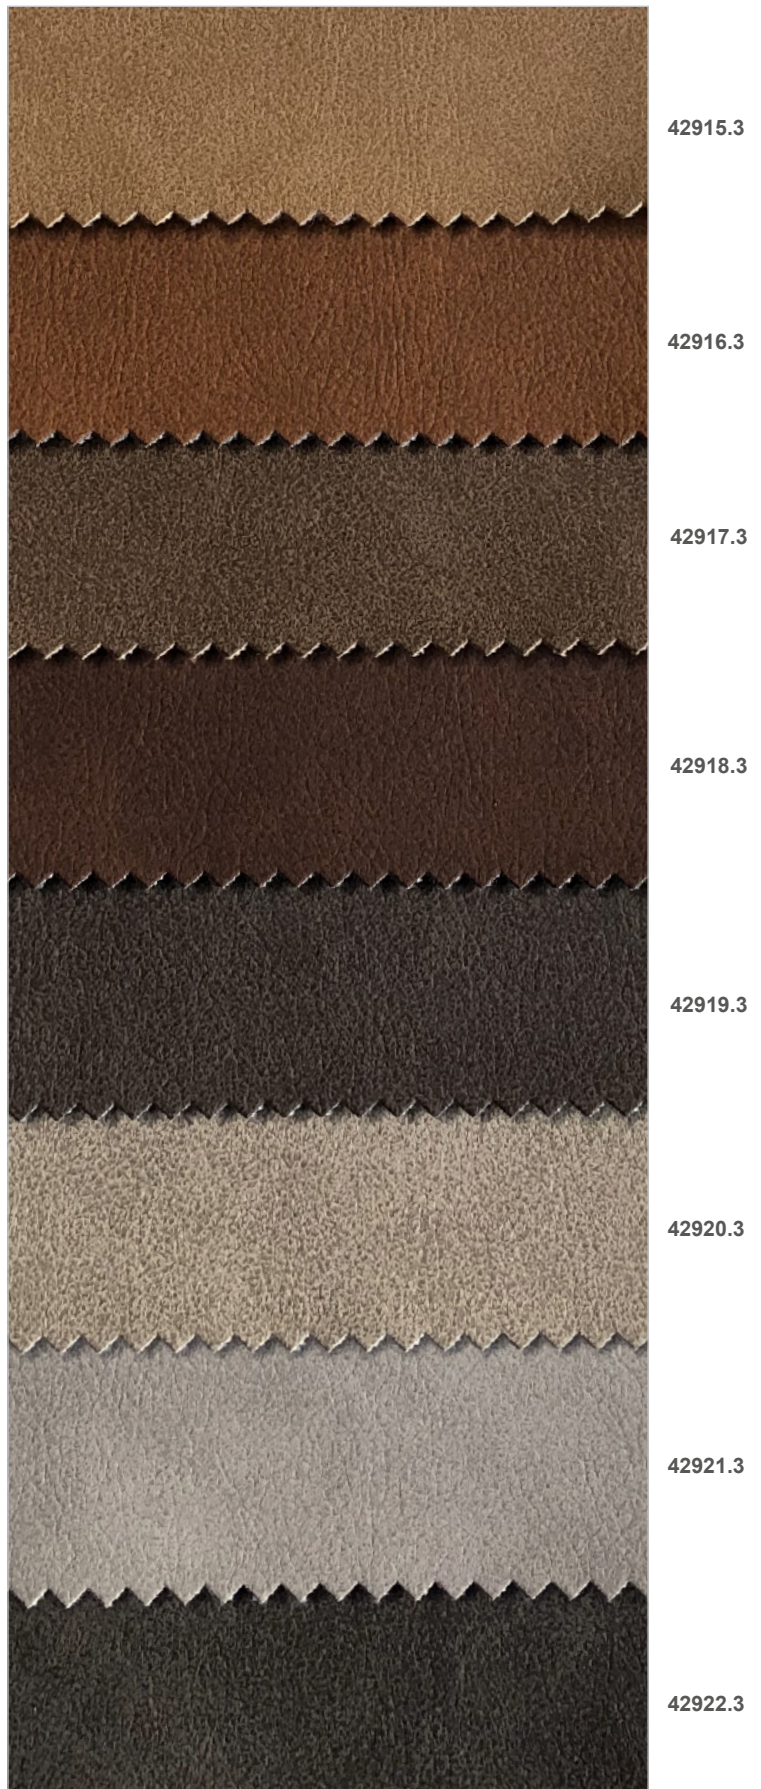

disponibile per tutti i prodotti
available for all products

esclusi / except

Anish	Santapouf Pro
Bitta	Self-made Seat
Dynamic life	Soleil
Ercolino	Super.T
Gilbert & George	Tou
Hako	Wa
Maracanà	Wall
Marocchino	Xito Outdoor
Olga	Virgola
Oops	Zoom
Ori.Tami	
Ospite	
Piccy	
Pisola	
Q.letto	
Santapouf	

informazioni tecniche
technical information

100% PU
GR/MTL 630
H. CM. 140
MARTINDALE > 100.000
CIGAR TEST BS 5852 PART 1
IDROREPELENTE / WATER REPELLENT