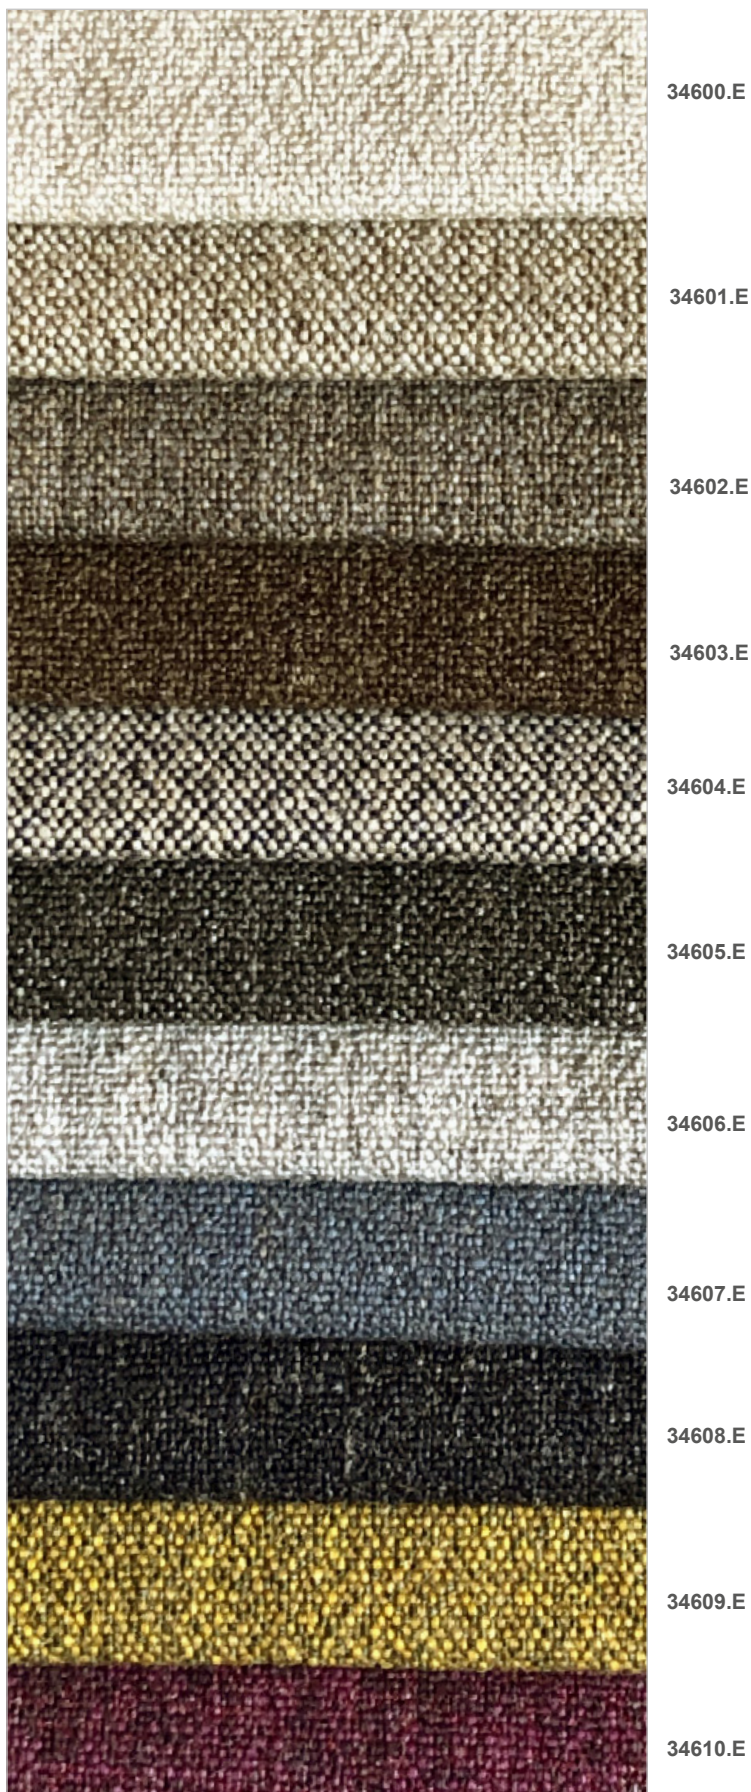

disponibile per tutti i prodotti
available for all products

esclusi / except

Anish	Santapouf Pro
Bitta	Self-made Seat
Dynamic life	Soleil
Ercolino	Super.T
Gilbert & George	Tou
Hako	Wa
Maracanà	Wall
Marocchino	Xito Outdoor
Olga	Virgola
Oops	Zoom
Ori.Tami	
Ospite	
Piccy	
Pisola	
Q.letto	
Santapouf	

informazioni tecniche **technical information**

60% PC 20% JU 12% VI 8% PL

GR/MTL 820

H. CM. 140

MARTINDALE > 40.000