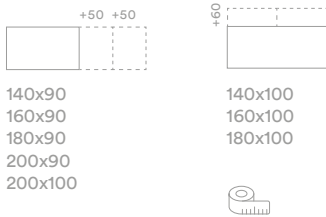

Inside

IMPERIAL LINE

top: fenix, hpl
gambe: legno
top: fenix, hpl
legs: wood
plateau: fenix, hpl
pieds: bois
encimera: fenix, hpl
patas: madera

misure / dimensions / dimensions / medida

140x90
160x90
180x90
200x90
200x100

140x100
160x100
180x100

+50 +50
140x140

top / top / plateau / encimera

10 mm
fenix, hpl

Fenix Ntm[®]

fenix / fenix / fenix / fenix

IMPERIAL LINE

bianco malè