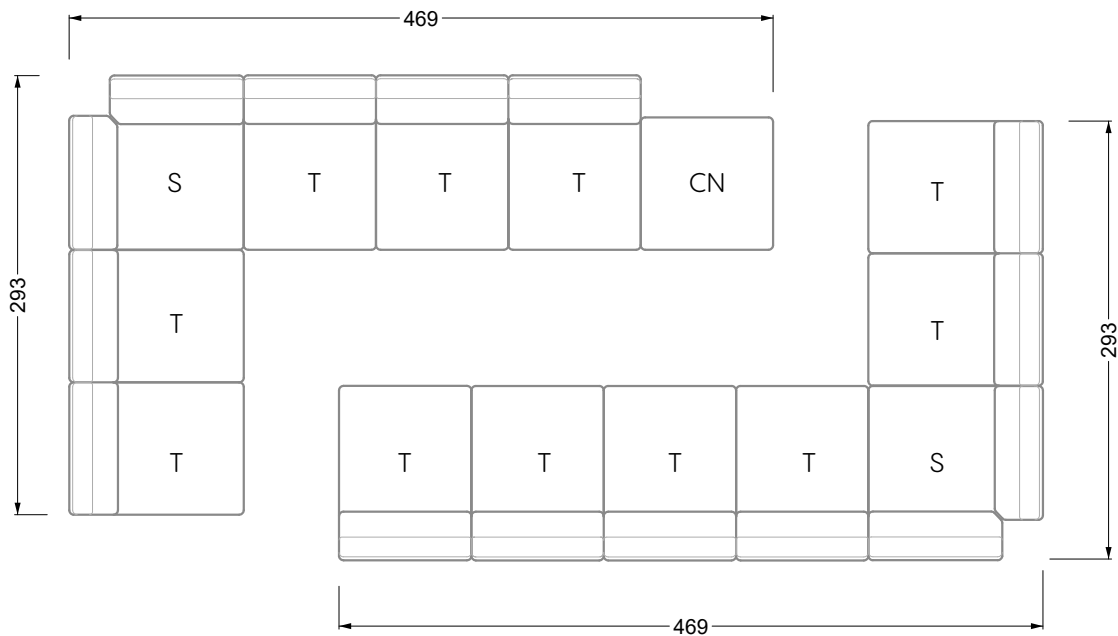

Facts & Highlights

- Loungeatmosphäre durch lose Sitz- und Rückenkissen
- Zwei Sitzhöhen möglich: Bodennah oder normal
- Vom Korpus bis zum Kissen: Alle Elemente sind in Wunschbezug und Wunschfarbe wählbar
- Grenzenloses Modulsystem im 44-cm-Raster
- Loose seat and back cushions create a lounge atmosphere
- Two seat heights – floor-level or standard
- From body to cushions, all elements can be chosen with a personal cover and colour
- Unlimited, modular system in multiples of 44 cm
- Atmosphère lounge par des coussins et dossiers amovibles
- Deux hauteurs d'assise possibles : normale ou près du sol
- Du corps du canapé au coussin : tous les éléments peuvent être revêtus du tissu et de la couleur de votre choix
- Système modulaire illimité par paliers de 44 cm

A 113 Croissant ▶81 cm ▼69 cm ▲84 cm
Stoff · Fabric · Tissu **65 9685 / 67 3848**

Bretz
German Manufacture
Since 1895

Head Office & Showroom:

Alexander-Bretz-Str. 2
D-55457 Gensingen
Tel +496727-895-0
E-Mail info@bretz.de