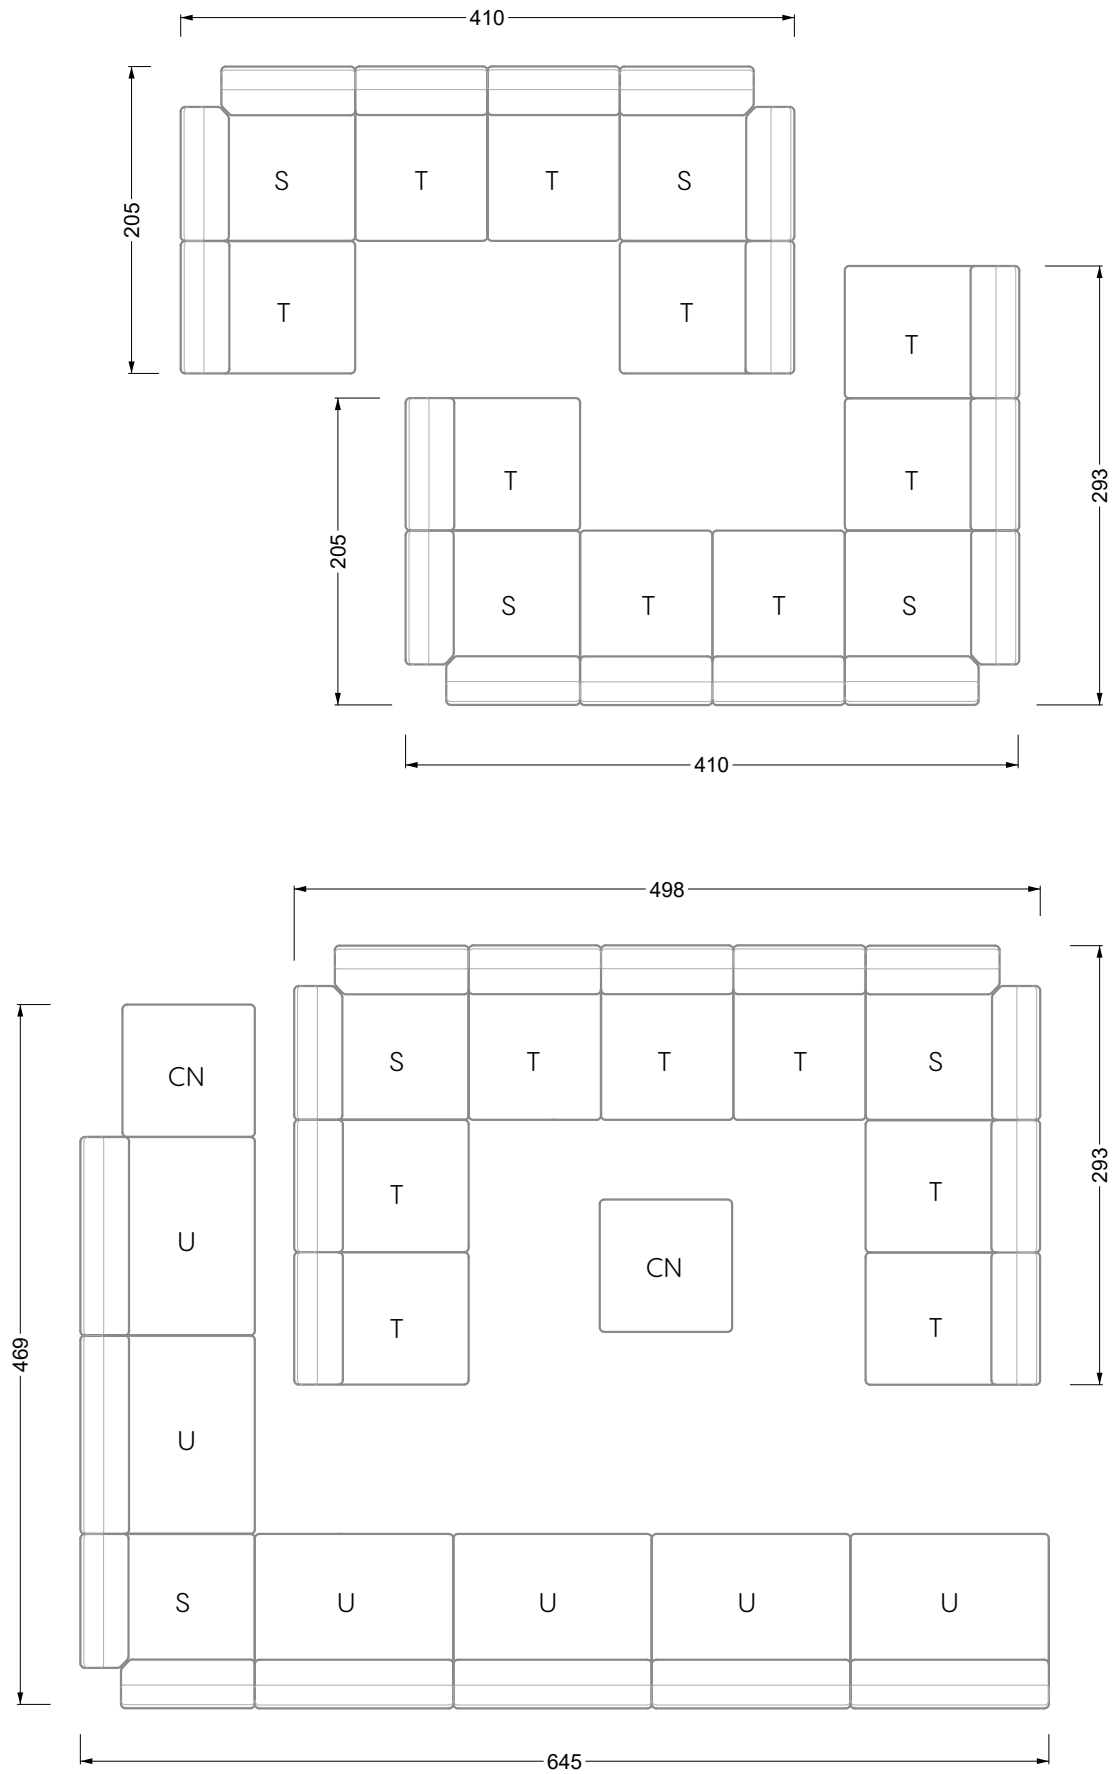

Xli-U-S-Mre 126 Napali (Set 10) ▶ 366 cm ▼ 249 cm ▲ 84 cm
Stoff · Fabric · Tissu **61 9426 / 67 3832 / 67 3932 / 66 8438**
Fuss · Feet · Pied **26**

Collection **Napali**

T-T-S-T-CN 126 Napali (Set 1)
 ▶ 293 cm ▼ 205 cm ▲ 74 cm
 Stoff · Fabric · 61 9426 /
 67 3832 / 67 3932 / 65 9622

T-T-CN-T-T-S-T-CN 126 Napali ▶ 409 cm ▼ 293 cm ▲ 74 cm
Stoff · Fabric · Tissu 61 9417 / 67 3819 / 67 3919 / 66 8417

Collection **Napali**

Xli-Ure 126 Napali (Set 9) ▶278 cm ▼161 cm ▲84 cm
Stoff · Fabric · Tissu **61 9486 / 65 9685 / 67 3848 / 67 3948**
Fuß · Feet · Pied **26**

A 113 Croissant ▶81 cm ▼69 cm ▲84 cm
Stoff · Fabric · Tissu **65 9685 / 67 3848**

Bretz
German Manufacture
Since 1895

Head Office & Showroom:

Alexander-Bretz-Str. 2
D-55457 Gensingen
Tel +496727-895-0
E-Mail info@bretz.de