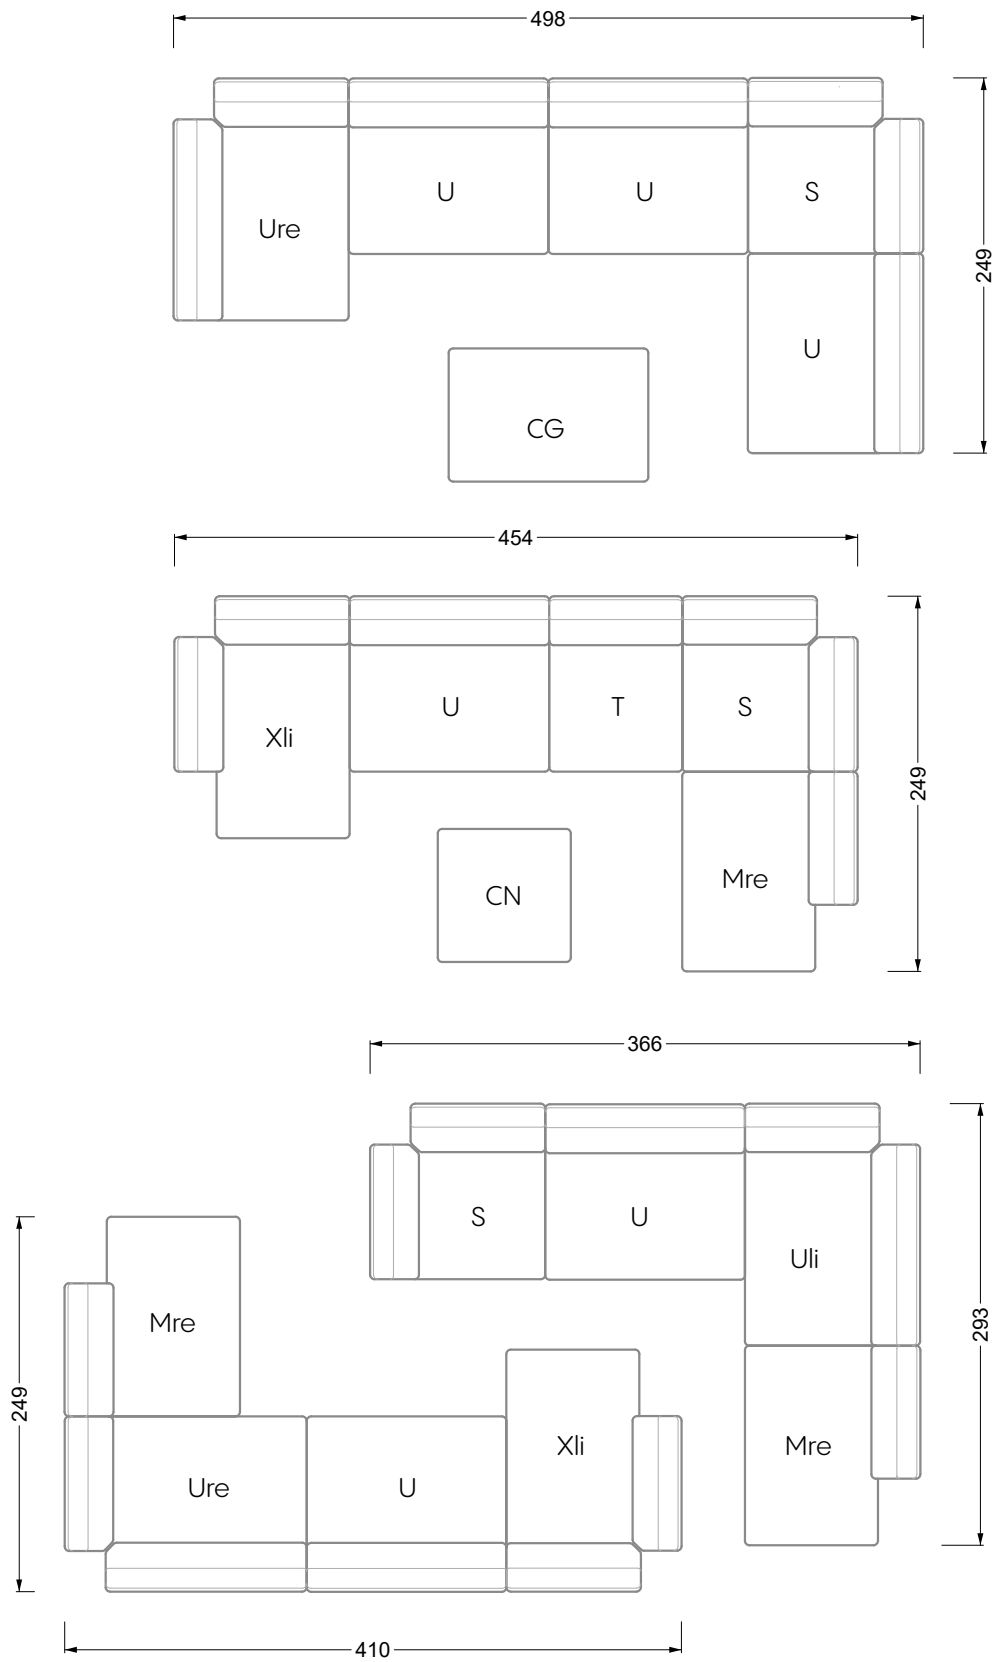

Xli-U-S-Mre 126 Napali (Set 10) ▶ 366 cm ▼ 249 cm ▲ 84 cm
Stoff · Fabric · Tissu **61 9426 / 67 3832 / 67 3932 / 66 8438**
Fuss · Feet · Pied **26**

Collection **Napali**

T-T-S-T-CN 126 Napali (Set 1)
 ▶ 293 cm ▼ 205 cm ▲ 74 cm
 Stoff · Fabric · 61 9426 /
 67 3832 / 67 3932 / 65 9622

T-T-CN-T-T-S-T-CN 126 Napali ▶ 409 cm ▼ 293 cm ▲ 74 cm
Stoff · Fabric · Tissu 61 9417 / 67 3819 / 67 3919 / 66 8417

Collection **Napali**

Xli-Ure 126 Napali (Set 9) ▶278 cm ▼161 cm ▲84 cm
Stoff · Fabric · Tissu **61 9486 / 65 9685 / 67 3848 / 67 3948**
Fuß · Feet · Pied **26**

A 113 Croissant ▶81 cm ▼69 cm ▲84 cm
Stoff · Fabric · Tissu **65 9685 / 67 3848**

Bretz
German Manufacture
Since 1895

Head Office & Showroom:

Alexander-Bretz-Str. 2
D-55457 Gensingen
Tel +496727-895-0
E-Mail info@bretz.de