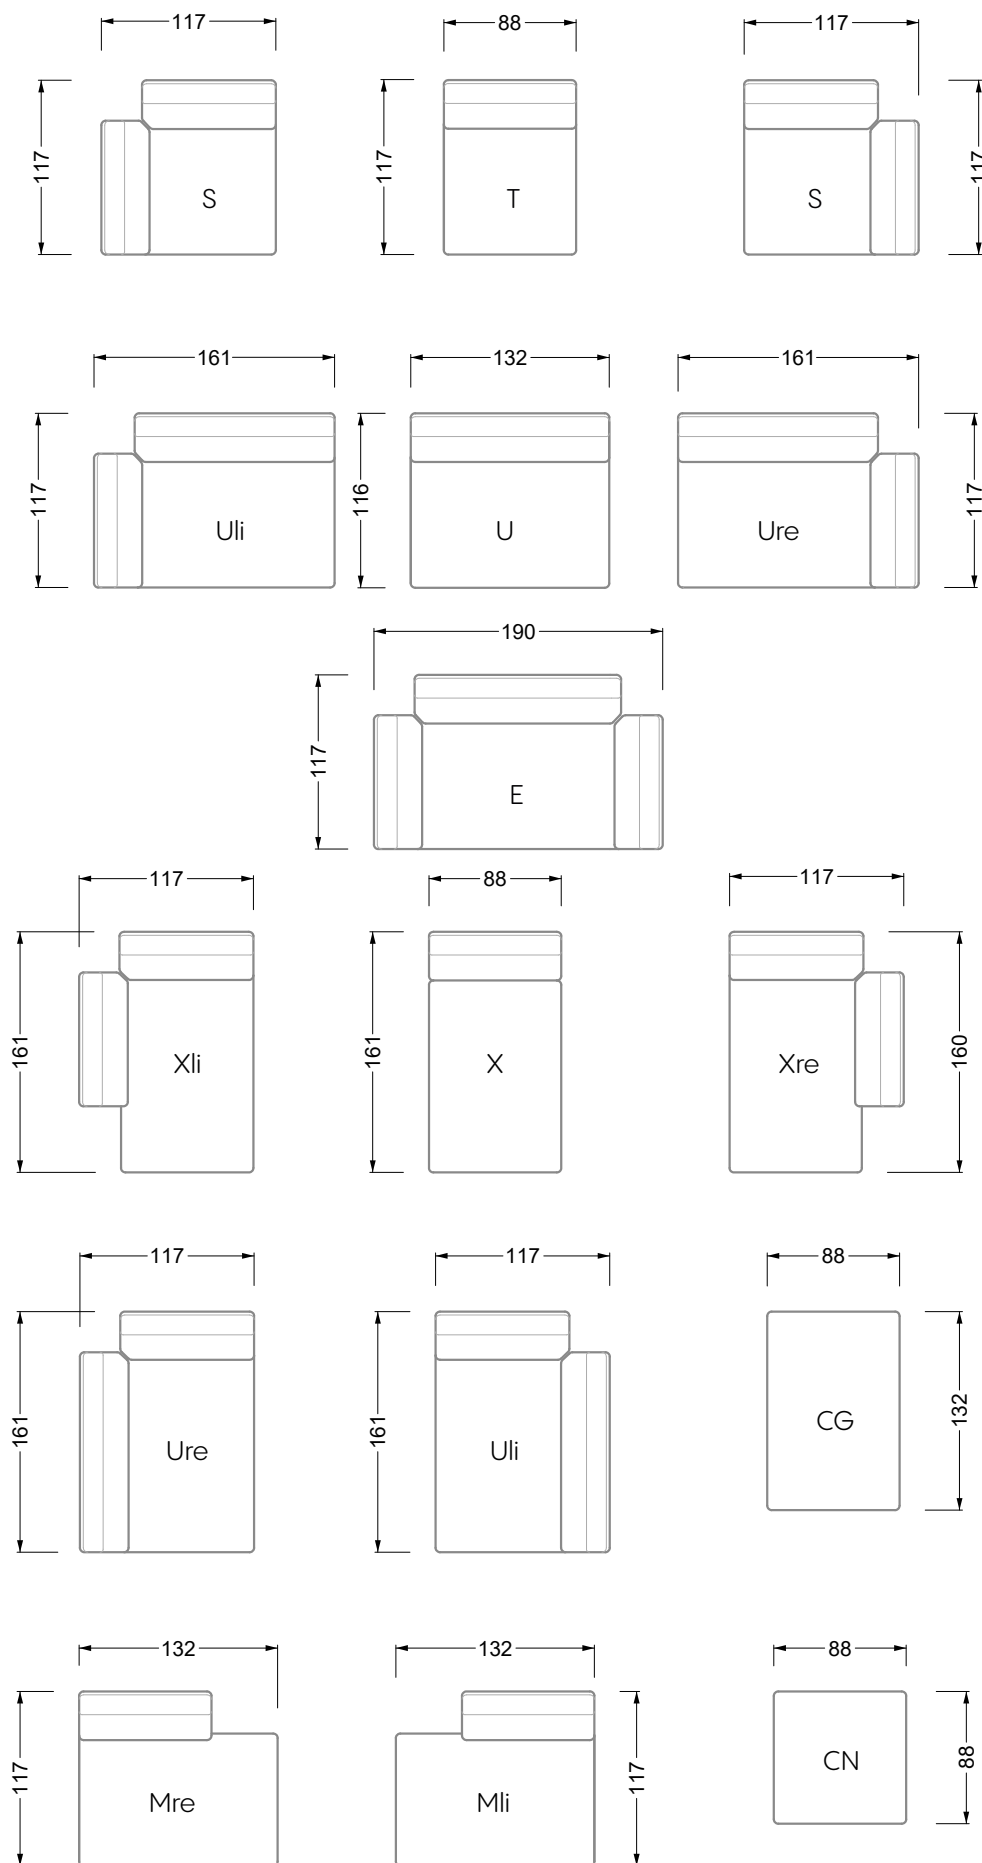

A 113 Croissant ▶81 cm ▼69 cm ▲84 cm
Stoff · Fabric · Tissu **65 9685 / 67 3848**